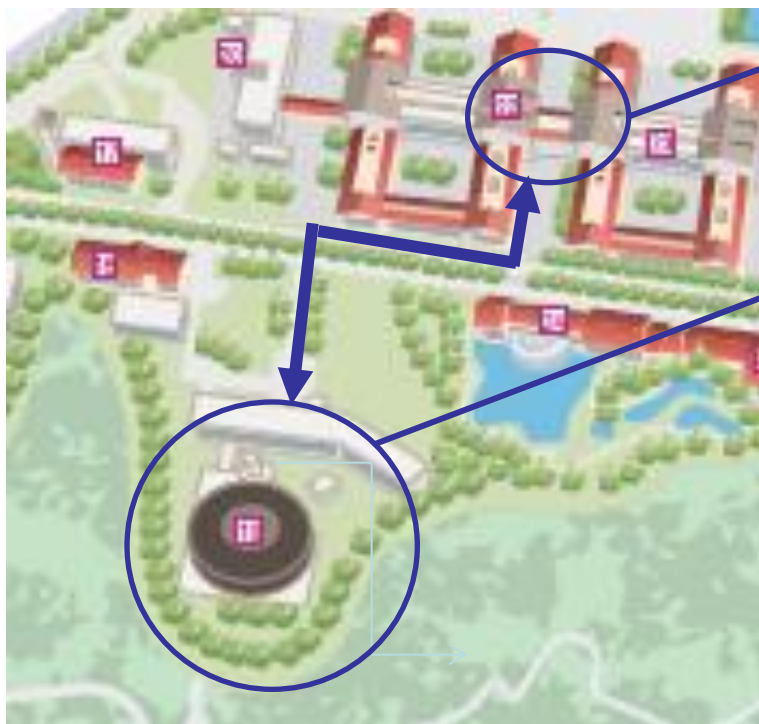

# 国際交流会館と8号館付近拡大図

ポスター会場 (アナトリウム)  
8号館 1Fスペース 歩いて1-2分

口頭発表会場  
国際交流会館  
受付・展示・クローク・懇親会

国際交流会館と8号館の位置